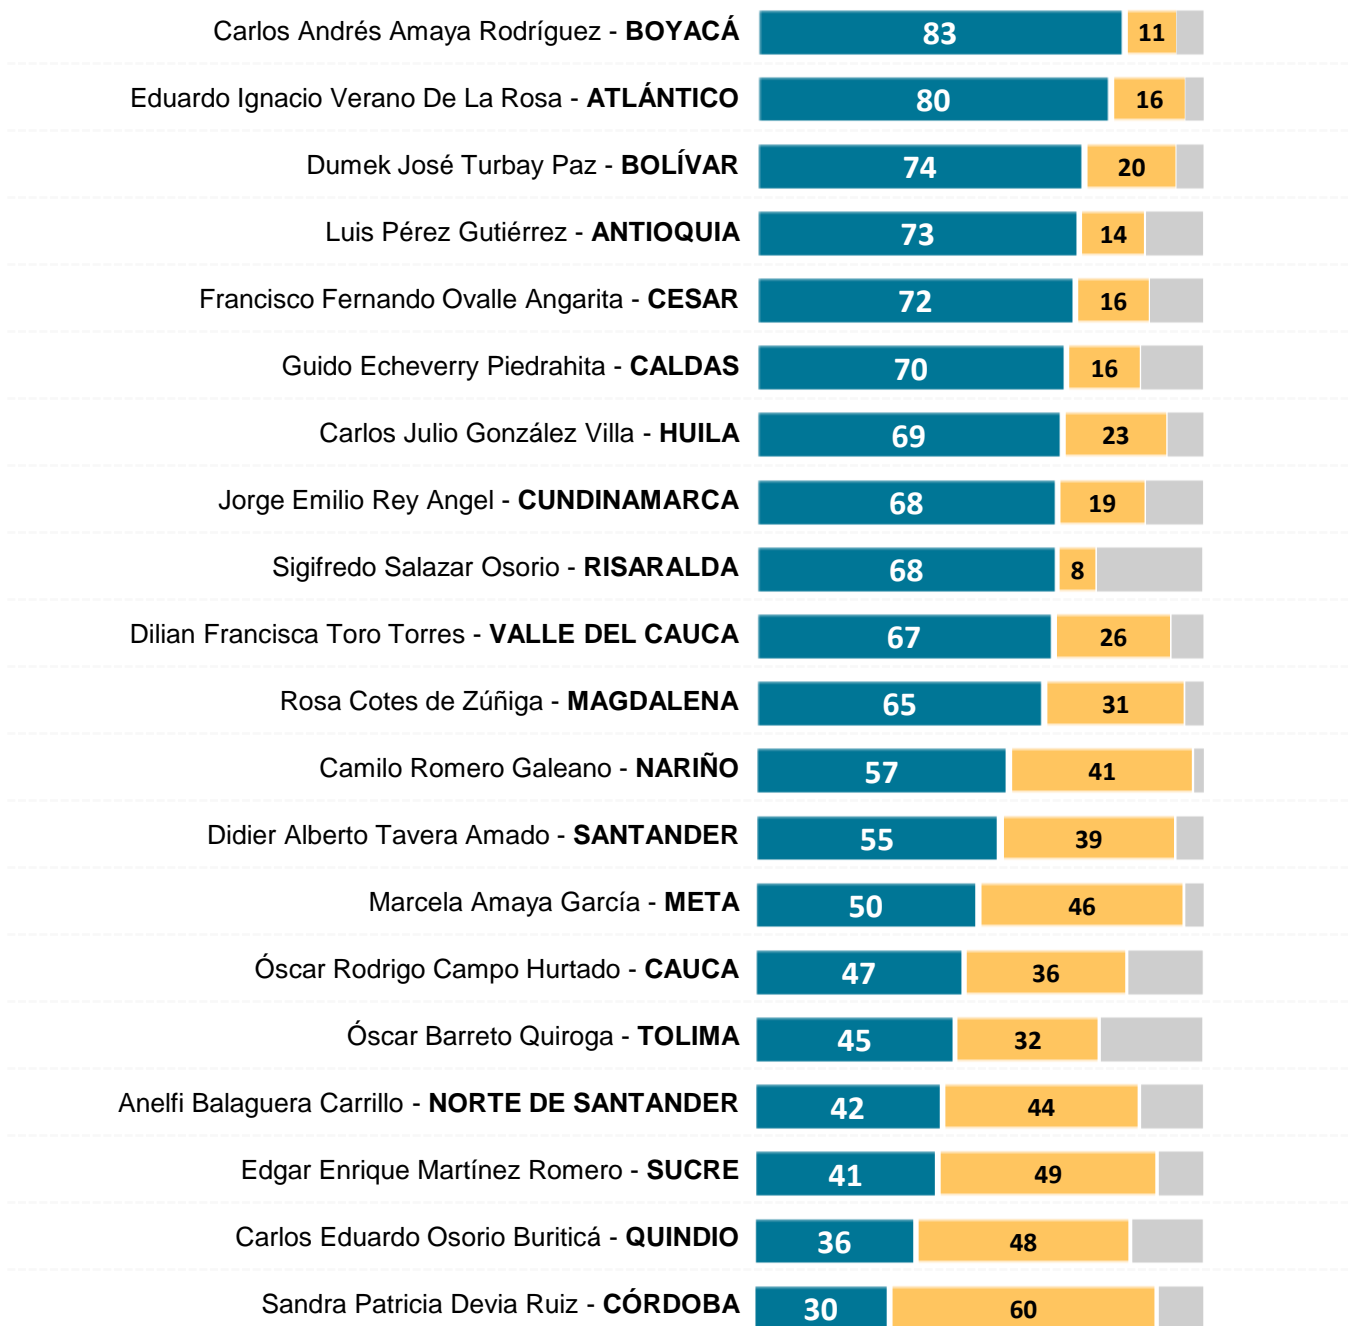

IMAGEN POSITIVA DE GOBERNADORES // Diciembre

%